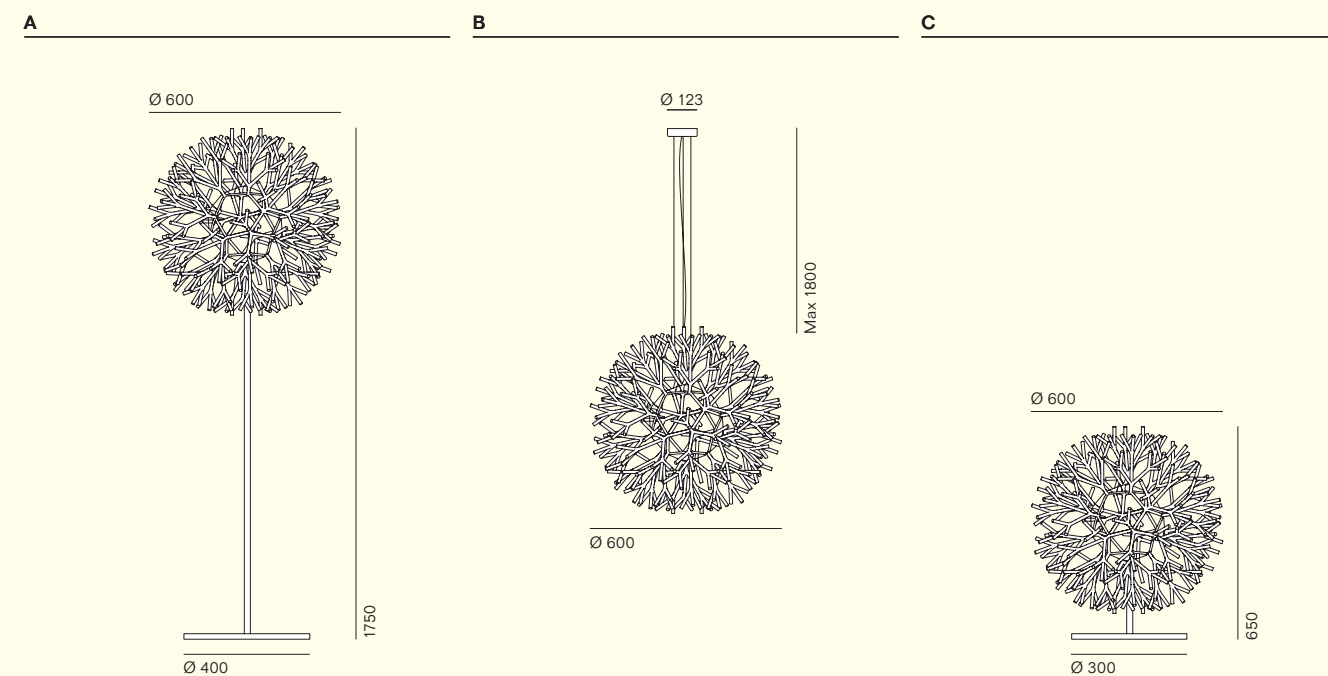

ita

Coral è una collezione di lampade realizzate in ABS e composte da un elemento modulare stampato ad iniezione dalla forma particolare che ricorda un ramo di corallo marino. L'idea dello studio Lagranja Design che ha dato vita a Coral è quella di una lampada visivamente ricca e articolata che parte da un elemento molto semplice e che si ripete sul principio che regola la crescita in natura dal semplice al complesso. Le lampade sono disponibili in più colori con inserti di 3 elementi colorati a contrasto. Tutte le versioni sono dotate di diffusore cilindrico in vetro. La struttura portante è in acciaio verniciato negli stessi colori dei rami.

eng

Coral is a collection of ABS lamps consisting of a modular injection-moulded element with a distinctive shape that recalls a sea coral branch. The idea that led to the conception of Coral, designed by studio Lagranja Design, is that of a visually emphatic and elaborate lamp, which originates from a very simple element repeated according to the principle governing growth in nature, i.e. from simple to complex. The lamps are available in multiple colours with three inserts in contrasting colours. All versions are equipped with a cylindrical glass diffuser. The supporting frame is made out of steel, painted in the same colours as the branches.

Coral

Prodotto Product	Tipologia Type	Lampadine consigliate Suggested light bulbs	Attacco Socket	Dimmer	Volt
Coral	Terra	• 1 Alogena / Halogen eco max 105 W	E 27	•	220 / 240
A	Floor	• 1 Fluorescente dimmerabile / Fluorescent dimmable 33 W	E 27	•	220 / 240
		• 1 Led dimmerabile / Dimmable 21 W	E 27	•	220 / 240
		• 1 Elettronica compatta fluorescente / Electronic compact fluorescent 27 W	E 26	–	110 / 120
		• 1 Alogena / Halogen max 100 W	E 26	–	110 / 120
Coral	Sospensione	• 1 Alogena / Halogen eco max 77 W	E 27	–	220 / 240
B	Pendant	• 1 Fluorescente / Fluorescent 20 W	E 27	–	220 / 240
		• 1 Led 21 W	E 27	–	220 / 240
		• 1 Elettronica compatta fluorescente / Electronic compact fluorescent 20 W	E 26	–	110 / 120
		• 1 Alogena / Halogen max 72 W	E 26	–	110 / 120
Coral	Terra – Tavolo	• 1 Alogena / Halogen eco max 77 W	E 27	•	220 / 240
C	Floor – Table	• 1 Fluorescente dimmerabile / Fluorescent dimmable 20 W	E 27	•	220 / 240
		• 1 Led dimmerabile / Dimmable 21 W	E 27	•	220 / 240
		• 1 Elettronica compatta fluorescente / Electronic compact fluorescent 20 W	E 26	–	110 / 120
		• 1 Alogena / Halogen max 72 W	E 26	–	110 / 120

Struttura
Frame

1 Metallo verniciato bianco opaco / Matt white lacquered metal 2 Metallo verniciato avorio opaco / Matt ivory lacquered metal 3 Metallo verniciato nero-grigio opaco / Matt black-grey lacquered metal

Diffusore
Diffuser

1 ABS stampato bianco – arancio fluo / Moulded white – orange fluo ABS 2 ABS stampato avorio – rosso / Moulded ivory – red ABS 3 ABS stampato nero-grigio – avorio / Moulded black-grey – ivory ABS